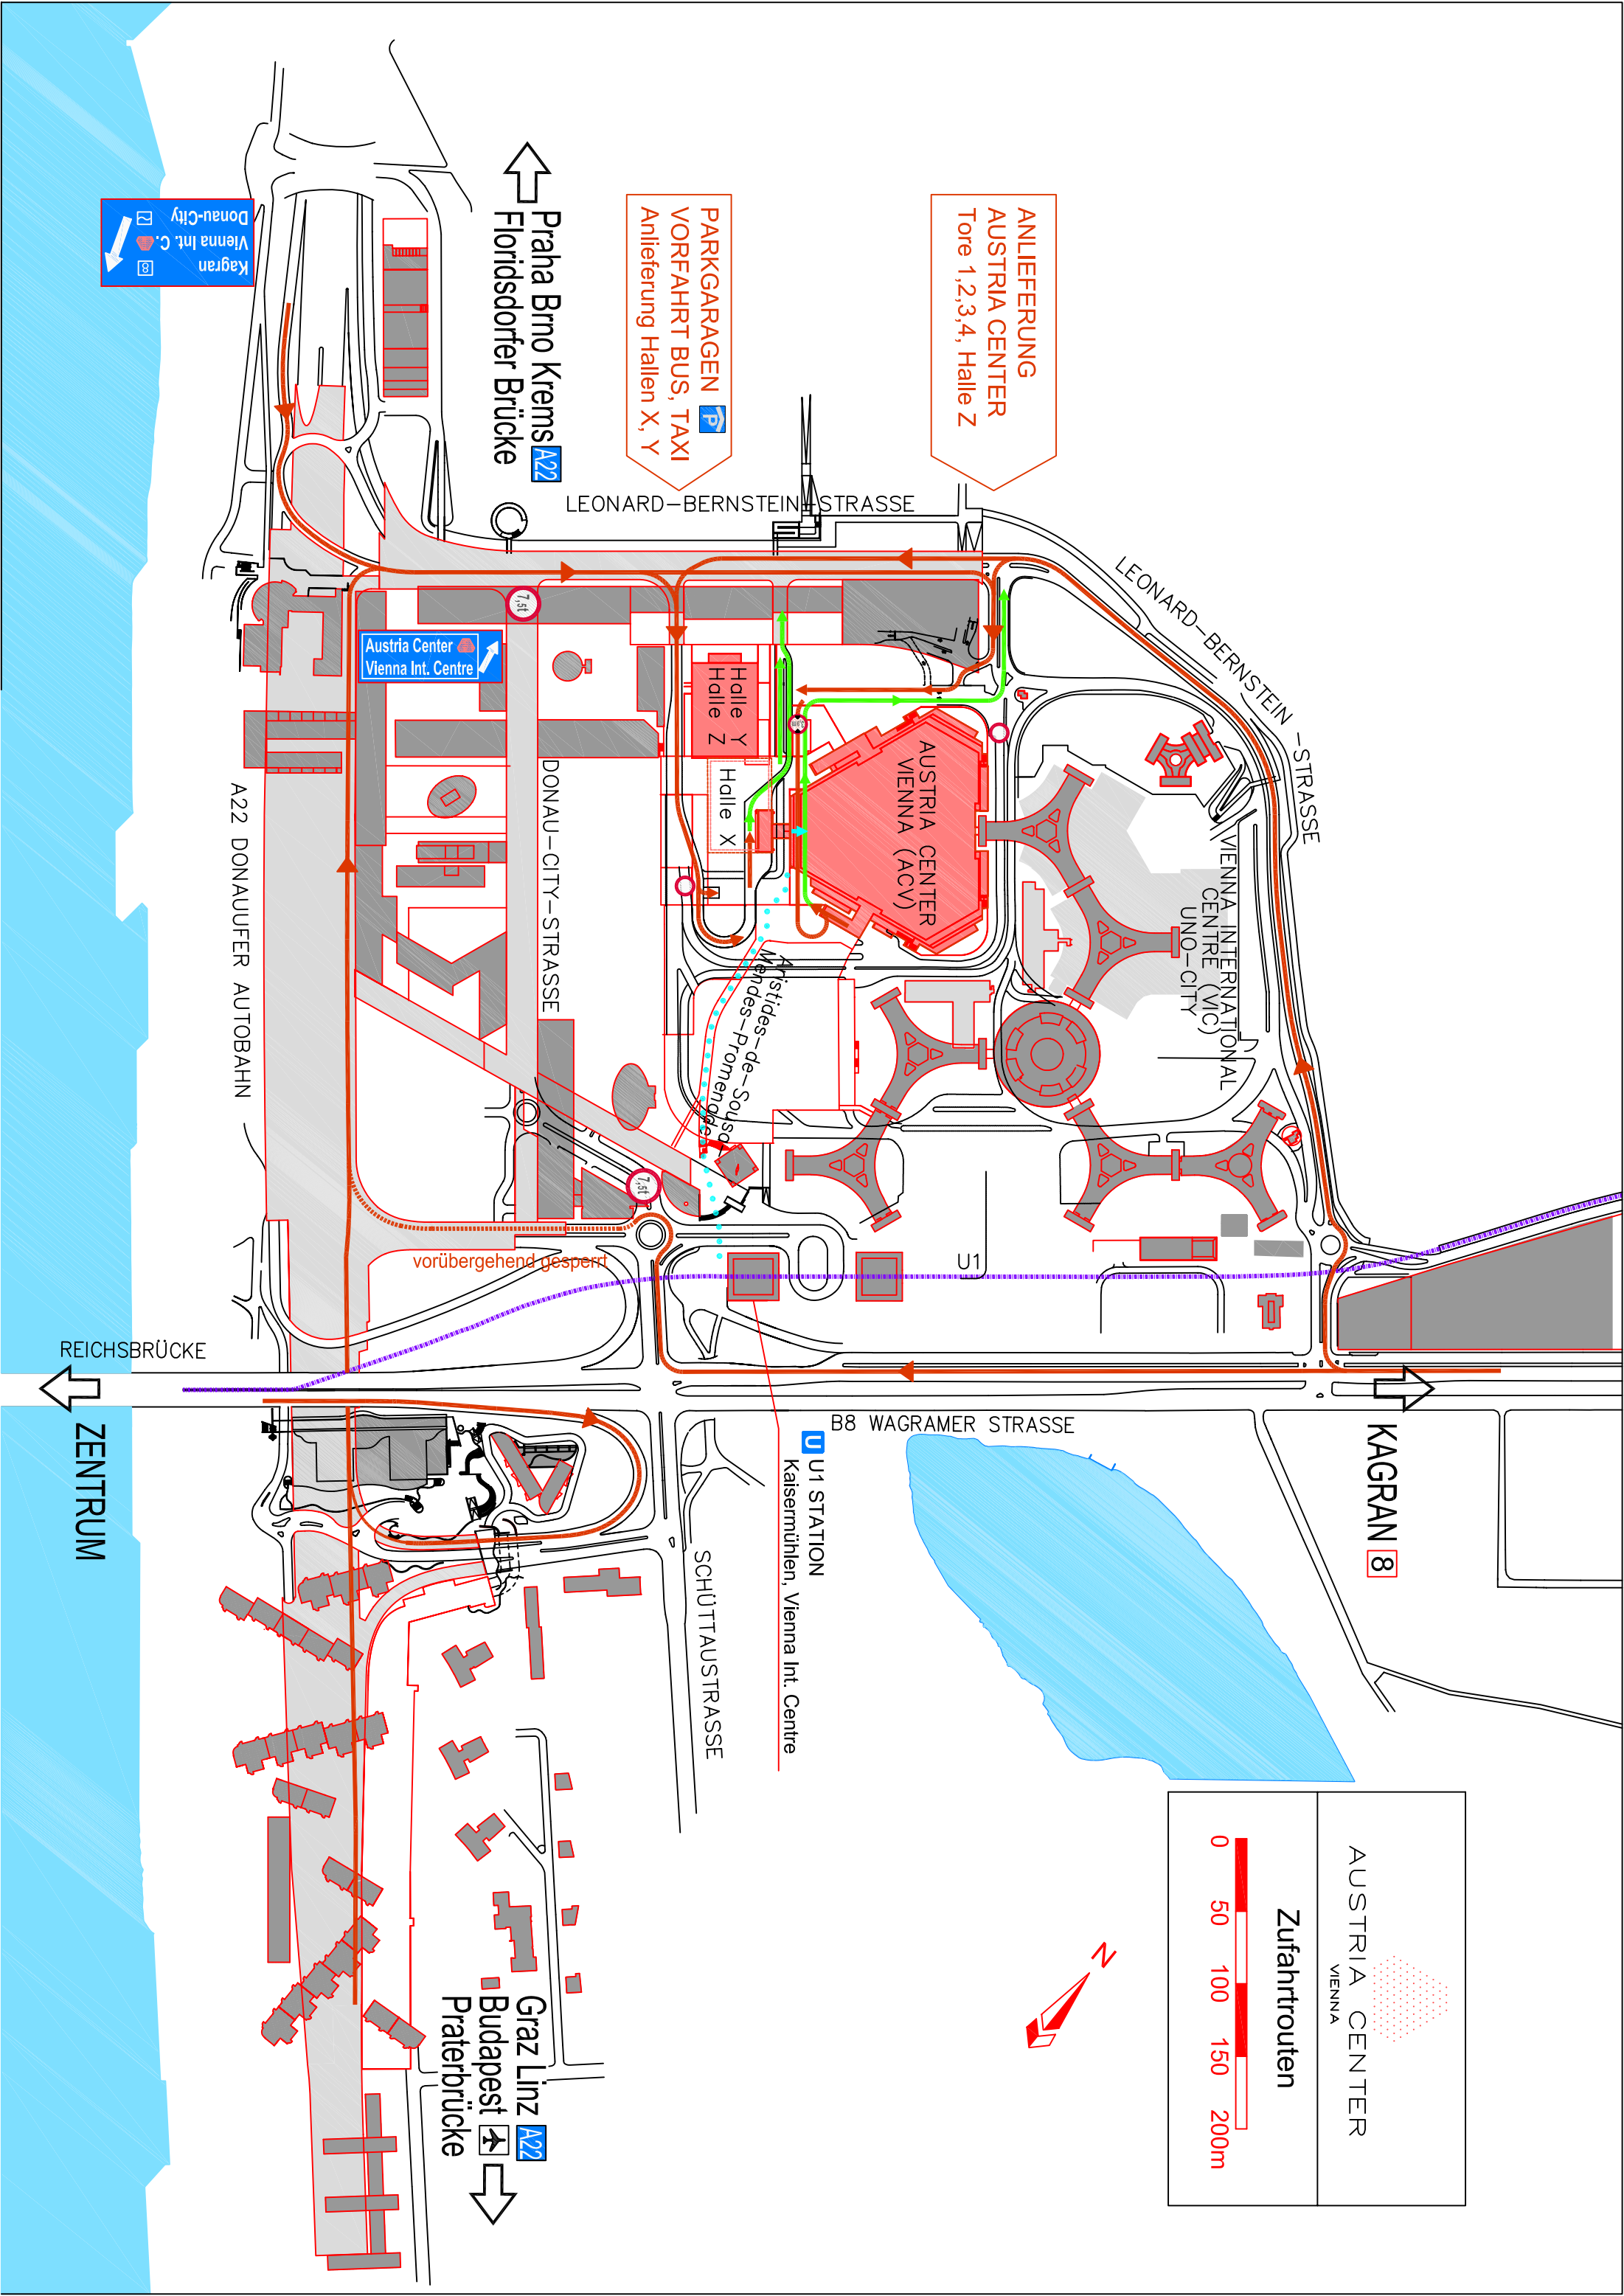

**AUSTRIA CENTER**  
VIENNA

**Zufahrtrouten**

0 50 100 150 200m

**PARKGARAGEN**  
VORFAHRT BUS, TAXI  
Anlieferung Hallen X, Y

**ANLIEFERUNG**  
AUSTRIA CENTER  
Tore 1,2,3,4, Halle Z

**Praha Brno Krems A22**  
Floridsdorfer Brücke

**Kagran**  
Vienna Int. C.  
Donau-City

**REICHSBRÜCKE**  
ZENTRUM

**KAGRAN 8**

**U1 STATION**  
Kaisermühlen, Vienna Int. Centre

**Graz Linz A22**  
Budapest  
Praterbrücke